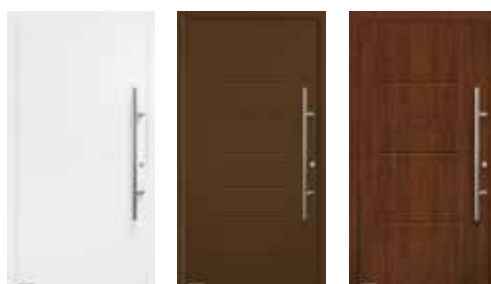

Wzór 010

Wzór 015

Wzór 515

Thermo65
wzór 700S, 810S, 900S
od **7590 zł***
cena bez VAT
od 9336 zł (z 23% VAT)
od 8197 zł (z 8% VAT)